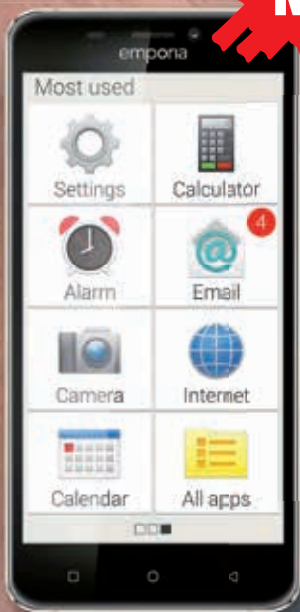

## emporia PURE

- > Ecran 2"
- > Port Micro USB
- > Bluetooth®
- > Lampe torche
- > Radio FM
- > DAS : 0.96 W/kg (cat. C)

**€49,99**

## doro PRIMO 413

- > Ecran 2.4"
- > Appareil photo 2 MP
- > Port MicroSD
- > Bluetooth®
- > Lampe torche
- > Radio FM
- > DAS : 0.6 W/kg (cat. B)

**€89,99**

**NEW**